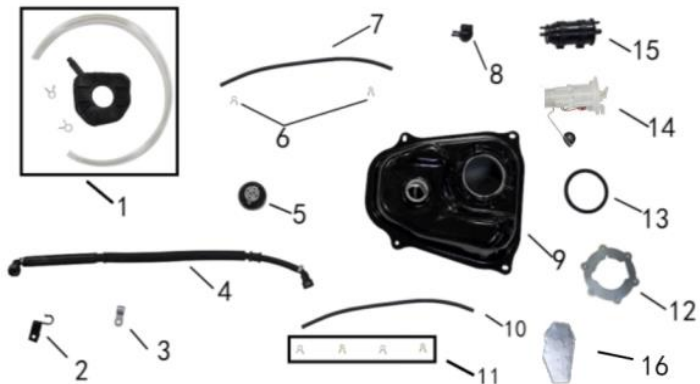

Fuel tank

NO	Part no	Description
1	Mx.04.03.03.02	Oil pipe
2	Mx.02.07.06.01.17	High pressure oil pipe holder
3	Mx.02.07.06.01.01	High pressure oil pipe clamp
4	Mx.04.04.01.04	High pressure oil pipe $\Phi 6 * \Phi 12$
	Mx.04.03.99.03	High pressure oil tube rubber
	Mx.04.04.02.03	High Pressure oil tube Sleeve
	Mx.04.04.03.01	High pressure oil tube connector 90°
	Mx.04.04.03.02	High pressure oil tube connector 135°
5	Mx.04.06.02.05	self-priming switch
6	Mx.02.07.03.02.01.08	Wire circlips
7	Mx.04.04.01.02A	Oil tube 4.5*8.5
8	Mx.04.06.03.01A	Dump valve
9	Mx.03.10.02.02.14	Fuel box
10	Mx.02.07.03.02.01.07	steel wire circlip
11	Mx.04.04.01.01A	gasoline pipe(include spring)
12	Mx.07.01.16.02.01	Oil pump pressure plate
13	Mx.07.01.16.01.01	Oil pump seals
14	Mx.03.09.02.300.22	Fuel Pump DK-AA52KC110MM-300KPA
15	Mx.04.06.04.01A	Carbon canister
16	Mx.07.01.09A.300.02	Built-in oil pump filter