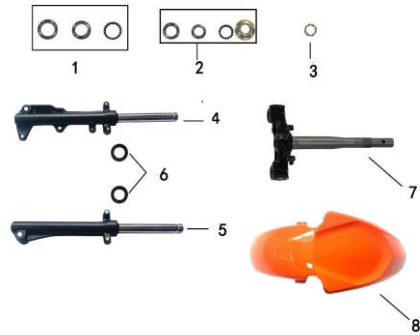

Front fork

NO	Part no	Description
1	Mx.07.01.18.01.02	Down connection board
2	Mx.07.01.18.02.02	L front shock absorber
3	Mx.07.01.18.03.02	LOCK NUT
4	Mx.03.03.01.01.060	front shock absorber(left)
5	Mx.03.03.01.01.060	front shock absorber (right)
6	Mx.07.01.14.04.001	OIL SEA
7	Mx.02.07.02.01.21	Front fork
8	Mx.01.02.17.021.01	front fender