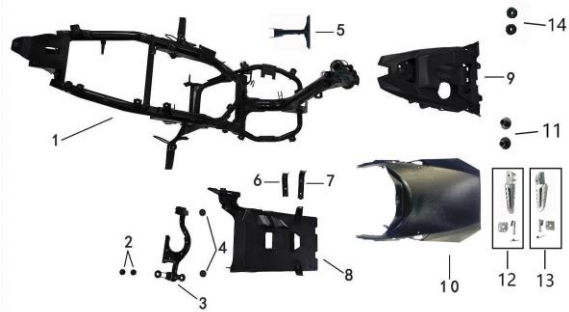

Stand

NO	Part no	Description
1	Mx. 02. 07. 03. 01. 02. 01. 085 /Mx. 02. 07. 03. 01. 02. 02. 085	Single support
2	Mx. 02. 06. 07. 02. 05	Single support bolt
3	Mx. 02. 01. 15. 010. 05	Single support haul spring
4	Mx. 04. 03. 01. 03	Big support groupware
5	Mx. 02. 06. 07. 02. 05	Big support but
6	Mx. 02. 01. 15. 010. 06	Side brackets
7	Mx. 02. 06. 01. 04. 1025A	Single bracing step bolt M10
8	Mx. 02. 07. 03. 01. 01. 02. 085	Single-support spring inner spring
9	Mx. 02. 07. 03. 01. 01. 01. 085	Single-support spring outer spring

Battery

NO	Part no	Description	Qty
2	Mx. 05. 04. 02. 02	Battery assy	1

Wire harness

NO	Part no	Description
1	Mx.03.13.01.01.02.09	EFI high-pressure chamber
2	Mx.03.13.02.01.01.14	ECU
3	Mx.03.15.02.02.17.020.03	Main cable
4	Mx.03.13.01.03.02	Relay
5	Mx.07.01.17.05.002	Seat cushion lock seat
6	Mx.03.13.01.06.01	horn
7	Mx.07.01.17.01.01	horn (smart key)
8	Mx.03.11.01.02.035	lock
9	Mx.03.13.01.03.01	Relay GY-125
10	Mx.03.13.01.02.04	Voltage regulator
11	Mx.02.07.06.99.07	Perforated clips

Frame

NO	Part no	Description
1	Mx.02.01.15.010.10	frame
2	Mx.04.03.01.02	hang groupware
3	Mx.02.01.15.010.04	hanger bush sheath
4	Mx.04.03.99.04	hang frame axes
5	Mx.02.01.15.021.01	front cover bracket
6	Mx.02.01.15.010.08	Regulator mounting bracket
7	Mx.02.01.15.010.12	ECU mounting bracket
8	Mx.01.01.17.020.02.06	Bottom mud board
9	Mx.01.01.17.020.02.15	oil tank bottom plate
10	Mx.01.01.17.021.02.05	front fender front part
11	Mx.02.06.07.02.02	front cover mount bushings
12	Mx.02.07.07.01.47	Left padel
13	Mx.02.07.07.01.48	Right padel
14	Mx.04.03.01.08	Front license plate bracket cushioning rubber