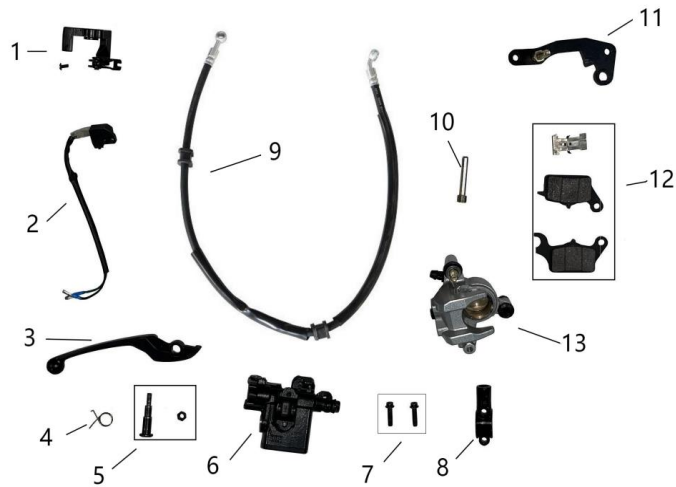

DISC BRAKE PUMP

NO	Part no	Description
	Mx. 02. 03. 01. 01. 066	Disc brake pump assembly
1	Mx. 07. 01. 03. 07. 001	Triangular ejector bar
2	Mx. 07. 01. 03. 07. 005	Power off switch
3	Mx. 07. 01. 03. 03. 014	Right hand handle
4	Mx. 07. 01. 03. 07. 003	Return spring
5	Mx. 07. 01. 03. 07. 002/Mx. 02 .06.06.01.05	Right hand handle bolt, nut M5
6	Mx. 07. 01. 03. 01. 010	Front disc brakes upper pump
7	Mx. 07. 01. 03. 07. 015	Half cover screws m6x22mm
8	Mx. 07. 01. 03. 07. 016	Half cover
9	Mx. 07. 01. 03. 07. 007	Disc brake tubing
10	Mx. 07. 01. 03. 07. 008	Butterfly brake blade fixing screws
11	Mx. 07. 01. 03. 07. 009	Disc brake pump mounting plate
12	Mx. 07. 01. 03. 04. 015	Disc brakes
13	Mx. 07. 01. 03. 02. 005	Front disc brakes lower pump