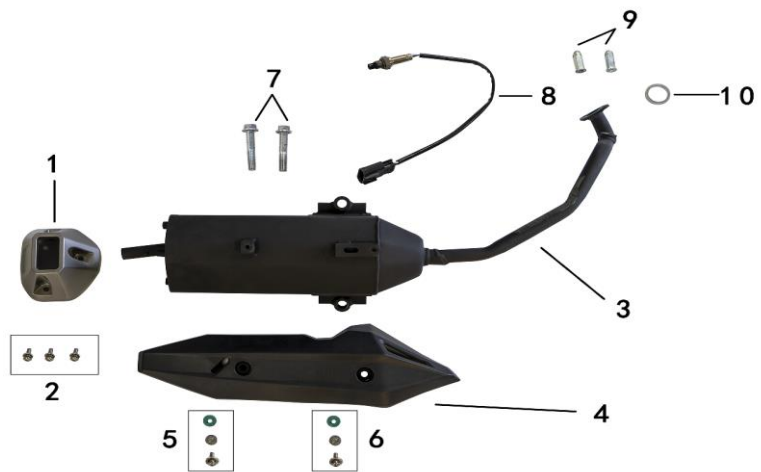

NO	Part no	Description
1	Mx.07.01.02A.02.001	Muffler rear cover
2		Small flat head inside the bolt with pad
5	Mx.07.01.02A.01.002	Shroud fixing screws
6		Shroud fixing screws
7		Flange bolts
3	Mx.02.02.03.02.01	Muffler assembly
4	Mx.07.01.02.009	Muffler cover
8	Mx.03.13.02.01.04.01	RM Oxygen sensor M12*1.25 线长250MM
9	Mx.02.06.06.03.0625	Cover nut
10	Mx.02.02.06.01	Muffler gasket