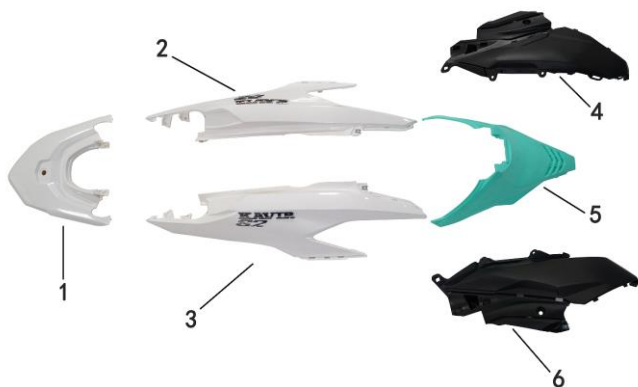

trail board&taillight

NO	Part no	Description
1	Mx. 01. 02. 02. 02. 05	Rear side reflector
2	Mx. 02. 07. 06. 02. 02. 01	Rear license bracket
3	Mx. 01. 02. 02. 02. 05	Rear side reflector
4	Mx. 01. 02. 02. 02. 06	Rear reflector
5	Mx. 01. 01. 17. 020. 02. 10	Rear fender
6	Mx. 01. 01. 17. 020. 02. 08	Rear fender connecting part
7	Mx. 01. 01. 17. 020. 02. 11	Rear Number plate light cover
8	Mx. 01. 01. 17. 020. 03. 07/03	Rear left turning light assy
9	Mx. 01. 01. 17. 020. 03. 05	Rear number plate light assy
10	Mx. 01. 01. 17. 020. 03. 08/04	Rear right turning light assy
11	Mx. 01. 01. 17. 020. 02. 26	Rear left turning light rubber
12	Mx. 01. 01. 17. 020. 02. 24	Rear left turning light bracket
13	Mx. 01. 01. 17. 020. 02. 27	Rear right turning light rubber
14	Mx. 01. 01. 17. 020. 02. 25	Rear right turning light bracket
15	Mx. 02. 01. 15. 010. 07	Rear fender bracket
16	Mx. 01. 01. 17. 020. 03. 02	Rear light sets
17	Mx. 04. 03. 04. 01	Rear wheels water shield

Tool box&Foot plate

NO	Part no	Description
1	Mx.01.02.17.021.11	Left panel floor
2	Mx.01.02.17.021.12	Right panel floor
3	Mx.01.01.17.020.02.05	Foot pedal
4	Mx.01.01.17.020.02.13	Battery cover
5	Mx.01.01.17.020.02.14	Hook
6	Mx.01.02.17.021.07	Storage box decorative part
7	Mx.01.01.17.021.02.04	Storage box
8	Mx.03.13.01.99.02	USB
7	Mx.01.01.17.020.02.18	Locker side cover
8	Mx.01.01.17.020.02.12	Fuel tank cover (EFI)

plate comp plastec

NO	Part no	Description	
1	Mx.01.02.17.021.08	Rear cover	
2	Mx.01.02.17.021.09	Left body cover	
3	Mx.01.02.17.021.10	Right body cover	
4	Mx.01.01.17.020.02.19	Left side cover lower	
5	Mx.01.01.17.020.02.07	front cover of seat	
6	Mx.01.01.17.020.02.20	Right side cover	