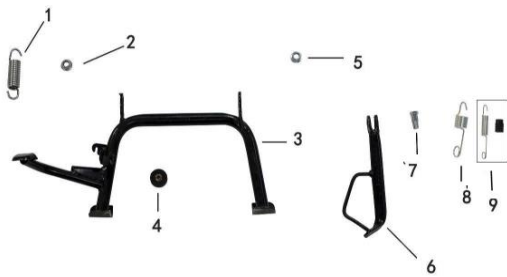

Engine Assy

N0	Part no	Description
	Mx. 03. 06. 02. 03. 01	Air filter
1	Mx. 07. 01. 01. 04. 001	Air filter clamps
2		Air filter body
3	Mx. 02. 06. 02. 07. 0520	Empty filter cover plate screws
4	Mx. 07. 01. 01. 01. 024	Air filter element
5	Mx. 07. 01. 01. 03. 002	Air filter cover
6	Mx. 01. 01. 17. 020. 02. 23	Drink cover
7	Mx. 02. 07. 06. 01. 09	PL tubing bracket
8	Mx. 06. 01. 01. 06. 02	Engine
9	Mx. 03. 13. 02. 01. 02. 01	
	Mx. 07. 03. 02. 04	Left nozzle cap GY6-125
	Mx. 07. 03. 02. 03	Injector GY6-125
	Mx. 07. 03. 02. 11	Inlet body with disbonding nozzle GY6-125
	Mx. 07. 03. 02. 08	Three-in-one sensor assembly GY6-125
10	Mx. 01. 02. 02. 99. 02	Rear brake cover
11	Mx. 02. 07. 06. 03. 20	Rear wheel cover rack可立克
12	Mx. 02. 06. 03. 04. 0616A	Large flat head bolt with hexagon
13	Mx. 01. 01. 17. 020. 02. 28	Rear wheel cover 150
14	Mx. 03. 13. 02. 01. 03. 01	RM Cylinder head temperature sensor M8*1 (短)

Stand

NO	Part no	Description
1	Mx. 02. 07. 03. 01. 02. 01. 085 /Mx. 02. 07. 03. 01. 02. 02. 085	Single support
2	Mx. 02. 06. 07. 02. 05	Single support bolt
3	Mx. 02. 01. 15. 010. 05	Single support haul spring
4	Mx. 04. 03. 01. 03	Big support groupware
5	Mx. 02. 06. 07. 02. 05	Big support but
6	Mx. 02. 01. 15. 010. 06	Side brackets
7	Mx. 02. 06. 01. 04. 1025A	Single bracing step bolt M10
8	Mx. 02. 07. 03. 01. 01. 02. 085	Single-support spring inner spring
9	Mx. 02. 07. 03. 01. 01. 01. 085	Single-support spring outer spring