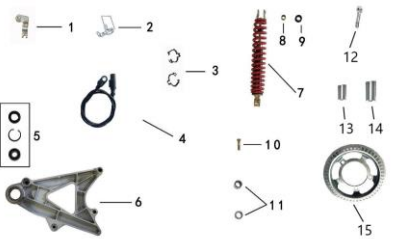

Tool box&Foot plate

NO	Part no	Description
1	Mx.01.02.17.021.11	Left panel floor
2	Mx.01.02.17.021.12	Right panel floor
3	Mx.01.01.17.020.02.05	Foot pedal
4	Mx.01.01.17.020.02.13	Battery cover
5	Mx.01.01.17.020.02.14	Hook
6	Mx.01.02.17.021.07	Storage box decorative part
7	Mx.01.01.17.021.02.04	Storage box
8	Mx.03.13.01.99.02	USB
7	Mx.01.01.17.020.02.18	Locker side cover
8	Mx.01.01.17.020.02.12	Fuel tank cover (EFI)

plate comp plastec

NO	Part no	Description	
1	Mx.01.02.17.021.08	Rear cover	
2	Mx.01.02.17.021.09	Left body cover	
3	Mx.01.02.17.021.10	Right body cover	
4	Mx.01.01.17.020.02.19	Left side cover lower	
5	Mx.01.01.17.020.02.07	front cover of seat	
6	Mx.01.01.17.020.02.20	Right side cover	

NO	Part no		Description	
1	Mx. 01. 01. 17. 020. 02. 09		Storage box	
2	Mx. 03. 07. 01. 037		Seat	
3	Mx. 03. 07. 99. 001		Seat cushion latch shaft	
4	Mx. 02. 02. 02. 01. 003		Rear arm rest aluminum handle	
5	Mx. 02. 06. 01. 01. 0825		Hexagon flange bolt 8*20	
6	Mx. 02. 06. 01. 01. 0865A		Hexagon flange bolt 8*60	

NO	Part no	Description
1	Mx. 02. 07. 04. 01. 10	Disc brake tube clip
2	Mx. 02. 07. 06. 99. 42	Steering clip
3	Mx. 04. 05. 02. 05	Mileage clip
4	Mx. 03. 08. 01. 12	speed sensor harness assembly
5	Mx. 07. 01. 12. 01. 01	Aluminium connection plate bearings
6	Mx. 02. 05. 02. 03. 05	Aluminum connection plate
7	Mx. 03. 03. 02. 01. 99. 03	Rear shock absorber
8	Mx. 07. 01. 14. 01. 01	Shock absorbing bushings
9	Mx. 07. 01. 14. 02. 01	Shock absorber buff
10	Mx. 02. 06. 01. 01. 0832	Hexagon flane bolt 8*32
11	Mx. 07. 01. 14. 02. 01	Shock absorber buff
12	Mx. 02. 06. 01. 01. 1040	Hexagon flane bolt 10*40
13	Mx. 02. 05. 03. 17	Connection plate bushing 17mm
14	Mx. 02. 05. 03. 33	Connection plate bushing 33mm
15	Mx. 02. 03. 02. 01. 02	Sensor disc plate